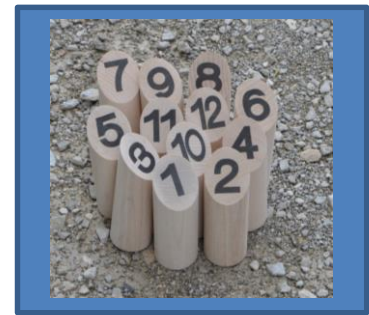

Erasmus+ sport
ÉGALITÉ, MIXITÉ, INTÉGRATION PAR LE SPORT

FICHE TECHNIQUE

Activité/Activity : Mölkkky

<i>Français</i>	<i>Anglais</i>
Description / histoire	Description / history
<p>Le mölkkky (quilles finlandaises) est un jeu d'adresse inventé par des finlandaises en 1996. Il s'inspire du kyykkä, un jeu traditionnel finlandais de lancer, ayant ses origines en Carélie.</p> <p>Principe du jeu : chance et habilité.</p>	<p>Mölkkky (Finnish Skittles) is a throwing game invented by Finnish in 1996. It is reminiscent of kyykkä, a centuries-old Finnish throwing game, having his origins in Karelia.</p> <p>Principle of the game: chance and skill.</p>
Terrain / aire du jeu	Field / area of the game
En plain air	Outdoor
Matériel / équipement	Tools / Equipment
Quilles numérotées de 1 à 12.	Skittles marked with numbers from 1 to 12.
Règlement / temps du jeu	Regulations / playing time
<p>Le jeu peut se jouer de deux à plusieurs joueurs mais aussi par équipes.</p> <p>Le joueur lance une quille en bois (le mölkkky) dans les quilles numérotées, placées à 3 ou 4 mètres. Le pointage du joueur dépend du nombre de quilles renversées :</p> <ul style="list-style-type: none">- s'il fait tomber une quille, il marque la valeur de la quille ;- s'il fait tomber plusieurs quilles, il marque le nombre de quilles tombées ;- si une quille n'est pas complètement allongée au sol et qu'elle se trouve en équilibre sur une autre ou sur le mölkkky, elle n'est pas comptée. <p>Le vainqueur est celui qui marque exactement 50 points. Si cette marque est dépassée, le</p>	<p>The game can be played in two or more players but also in teams.</p> <p>The players use a wooden pin (also called "mölkkky") to try to knock over the marked wooden pins (also called "skittles"), which are at 3 or 4 metres. The player's score depends on the number of pins knocked down:</p> <ul style="list-style-type: none">- Knocking over one pin scores the amount of points marked on the pin.- Knocking more pins scores the number of pins knocked over- A pin does not count if it is leaning on the mölkkky or one of the numbered pins. <p>The first one to reach exactly 50 points wins the game. Scoring more than 50 will be</p>